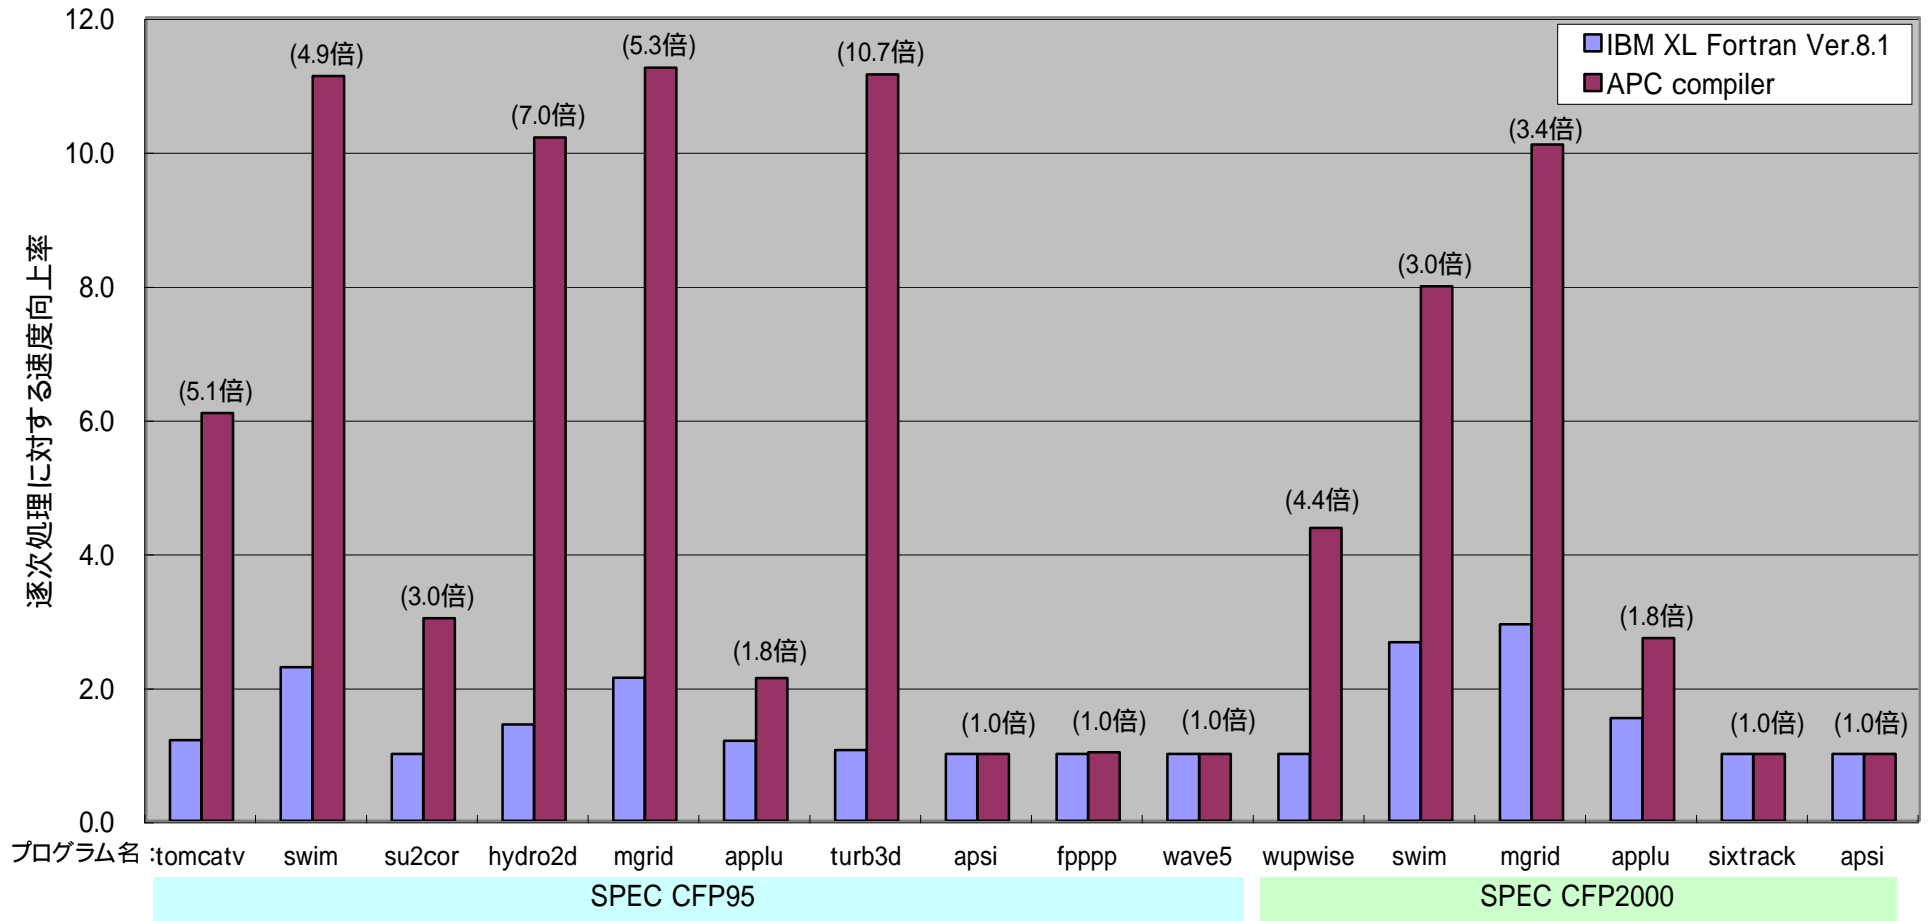

APCコンパイラの最新並列コンピュータIBM pSeries690(16プロセッサ)上での性能

*各バーは、IBM社製最新コンパイラXL Fortran Ver. 8.1(青)とAPCが開発したコンパイラ(赤)による速度向上率 (1プロセッサ使用時に対する速度向上率)を示す。
 *グラフ中のカッコ内は、IBMコンパイラに比べAPCコンパイラが何倍処理速度を向上できたかを示している。